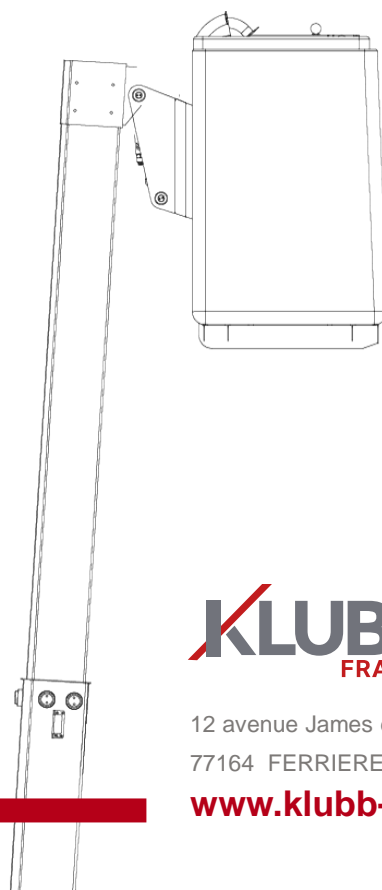

NACELLE ÉLÉVATRICE 9,60M

SUR CHASSIS VL RENAULT MASTER

PRIX : 10 000 € HT

NACELLE ELEVATRICE ET26

Hauteur de travail : 9,60 m
Déport : 6 m
Panier isolé 1 personne
Nombre d'heures : 3000 h

PORTEUR

Modèle : Renault Master DCI 100
Date de mise en circulation : 2007
Kilométrage : 400 000 km

DISPO JUILLET 2016

OPTIONS :

Signalisation : gyros et triflash
Porte échelle

KLUBB
FRANCE

12 avenue James de Rothschild
77164 FERRIERES-EN-BRIE

www.klubb-france.fr