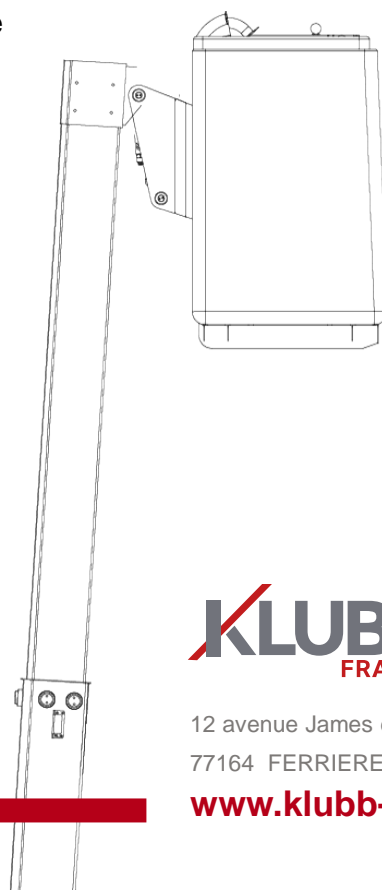

NACELLE ÉLÉVATRICE 17M

SUR CHASSIS PL RENAULT MASCOTT

PRIX : 26 000€HT

NACELLE ELEVATRICE EGI

Hauteur de travail : 17 m
Déport : 8 m
Panier isolé 2 personnes
Nombre d'heures : 3500 h

PORTEUR

Modèle : Renault Mascott
Date de mise en circulation : 2001
Kilométrage : 26000 km

DISPO JUILLET 2016

OPTIONS :

Signalisation : gyro et triflash
4 coffres aluminium
Porte échelle
Ridelle

KLUBB
FRANCE

12 avenue James de Rothschild
77164 FERRIERES-EN-BRIE

www.klubb-france.fr