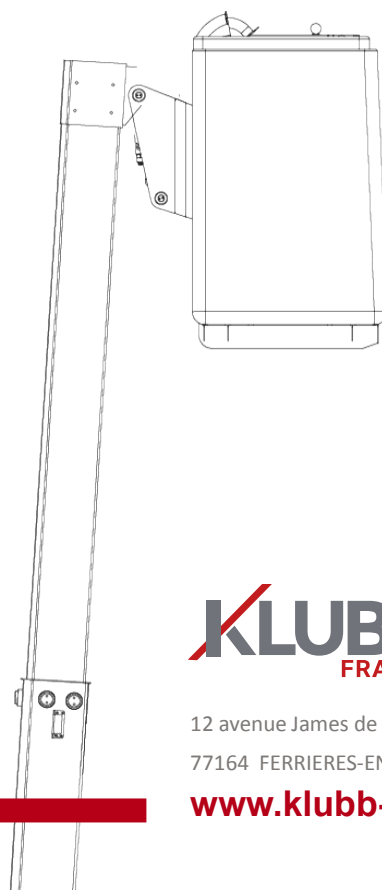

NACELLE ÉLÉVATRICE 14M

SUR CHASSIS VL MASTER

PRIX : 28 000€HT

NACELLE ELEVATRICE ET38

Hauteur de travail : 14 m
Déport de travail: 8,20 m
Panier isolé 2 personnes
Nombre d'heures : 3 540h

PORTEUR

Modèle : RENAULT MASTER
Date de mise en circulation : 20/11/2012
Kilométrage : 168 000km

OPTIONS :

Signalisation : gyro et triflash
Crochet d'attelage
Porte échelle latéral
Aménagement intérieur

KLUBB
FRANCE

12 avenue James de Rothschild
77164 FERRIERES-EN-BRIE

www.klubb-france.fr