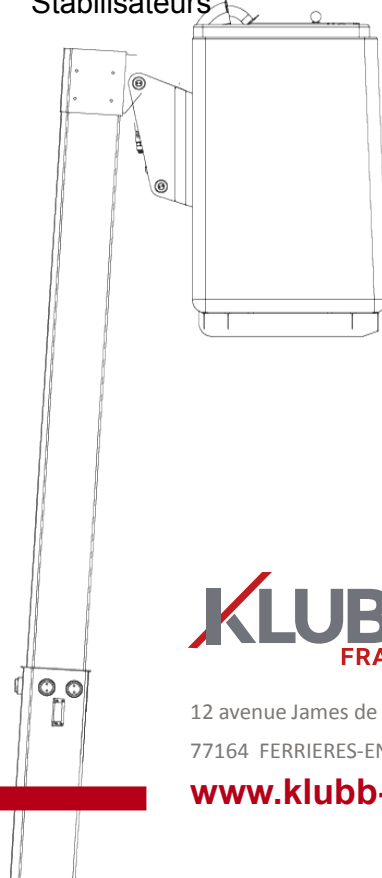

NACELLE ÉLÉVATRICE 16M

SUR PLATEAU VL NISSAN CABSTAR

PRIX : 15 000€HT

NACELLE ELEVATRICE MULTITEL 160ALU

Hauteur de travail : 16 m
Déport de travail: 7,5 m
Panier isolé 2 personnes
Nombre d'heures : 486h

PORTEUR

Modèle : Nissan Cabstar 35,10
Date de mise en circulation : 05/12/2006
Kilométrage : 188 000km

OPTIONS :

Signalisation : gyro et triflash
Autoradio
Porte cônes
Ridelles
Protection poste haut
Stabilisateurs