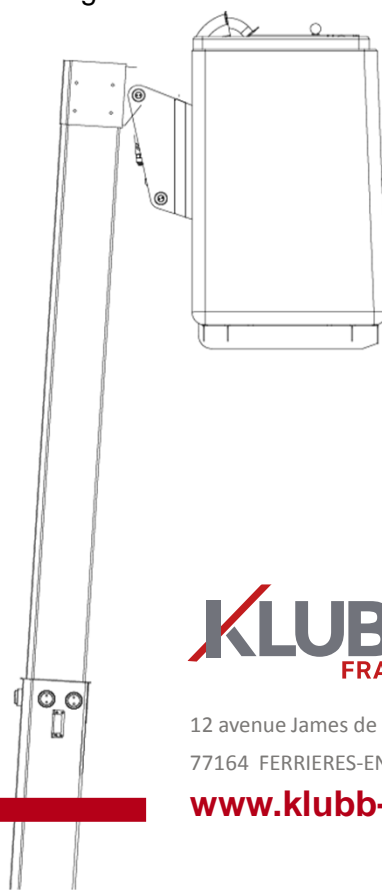

OPTIONS :

Signalisation réglementaire

Autoradio

Porte échelle latéral

Protection poste haut

Aménagement intérieur